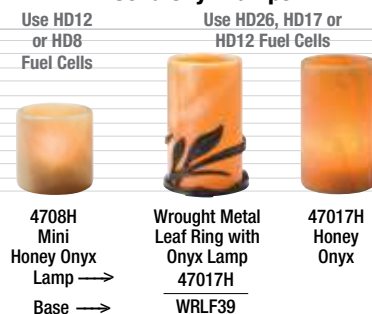

Crackle™ Glass Cylinders

Use HD26, HD17 or HD12 Fuel Cells

Typhoon™ Lamps

Wysp™ Cylinders

Use HD26, HD17 or HD12 Fuel Cells

Aurora™ Frame

Use HD26, HD17 or HD12 Fuel Cells

Vertical Rod Cylinders

Use HD26, HD17 or HD12 Fuel Cells

Mocha™ Cylinder

Use HD26, HD17 or HD12 Fuel Cells

Solid Onyx Lamps

Use HD12 or HD8 Fuel Cells

Horizontal Rib Block Lamps

Use HD26, HD17 or HD12 Fuel Cells

Mini Panel Lamps

Mini Glass and Large Glass Cylinders

Use HD26 or HD17 Fuel Cells

48017C Clear	48017F Satin Crystal	Clear 48000C C-36/50PC Gala™	48000C-IRIS Iris Etch	48000C-LIL Lily Etch	48000F Satin Crystal
-----------------	----------------------------	---------------------------------------	-----------------------------	-------------------------	----------------------------